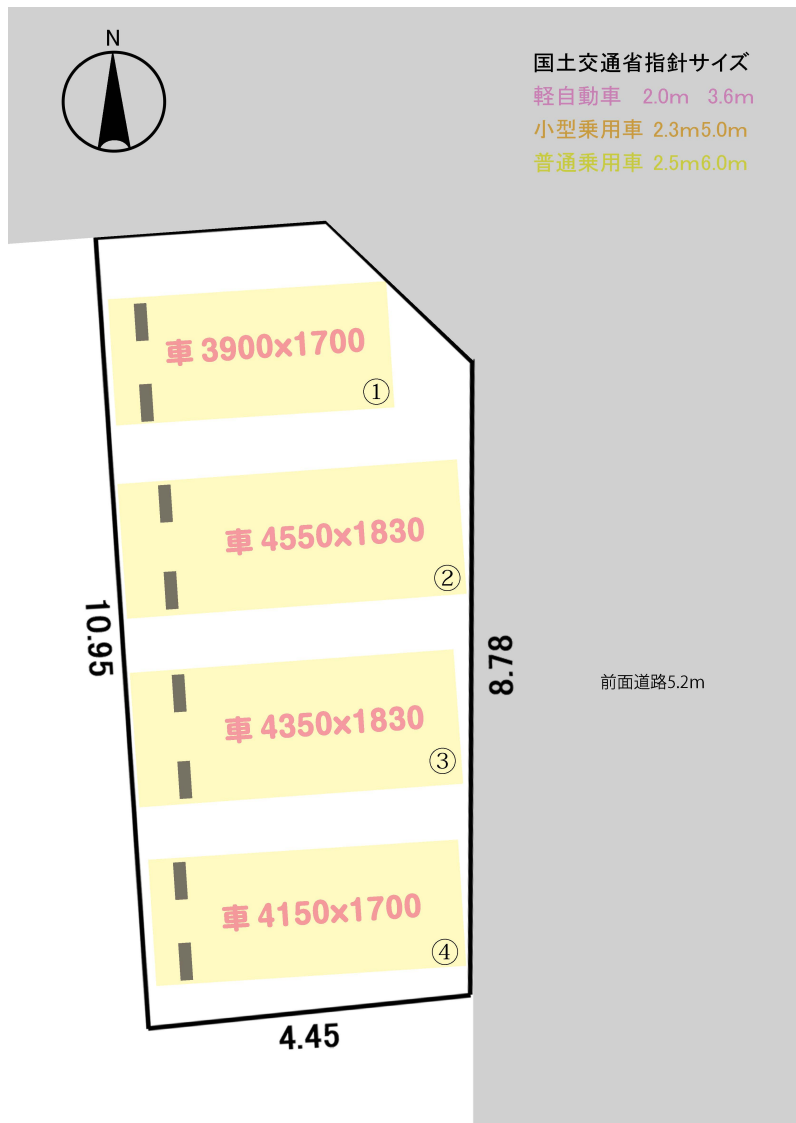

月極駐車場

宮下町 14-9

人気の駐車場に
空き
できました

月額：9,000円

(税込)

お問い合わせは

0742-52-0880 まで!

※GW中(5/3~7)は休みですので留守電にメッセージをお願いします。先着順で受付いたします。

★駅徒歩6分！月極駐車場！

【賃貸】

物件名	宮下町駐車場		
賃料	9,000 円 (税込)		
保証金	2ヶ月	礼金	なし

所在地	大阪府堺市西区宮下町14-9		
交通	JR阪和線	津久野駅	徒歩 6 分
物件概要			
地勢	平坦	舗装	無
接道	東側	公道約	5.2 m
	北側	公道約	4.7 m
番号	月額賃料 (税込)	備考	
1	契約済	軽専用	
2	契約済	全長4.5mまで	
3	¥9,000	全長4.3mまで	
4	契約済	全長4.1mまで	
備考	仲介手数料：賃料1ヶ月分 (税込) 車庫証明発手数料：11,000円 (税込) ※一度現地にお車を停めて頂き、サイズの確認をして頂いてからの契約になります。		