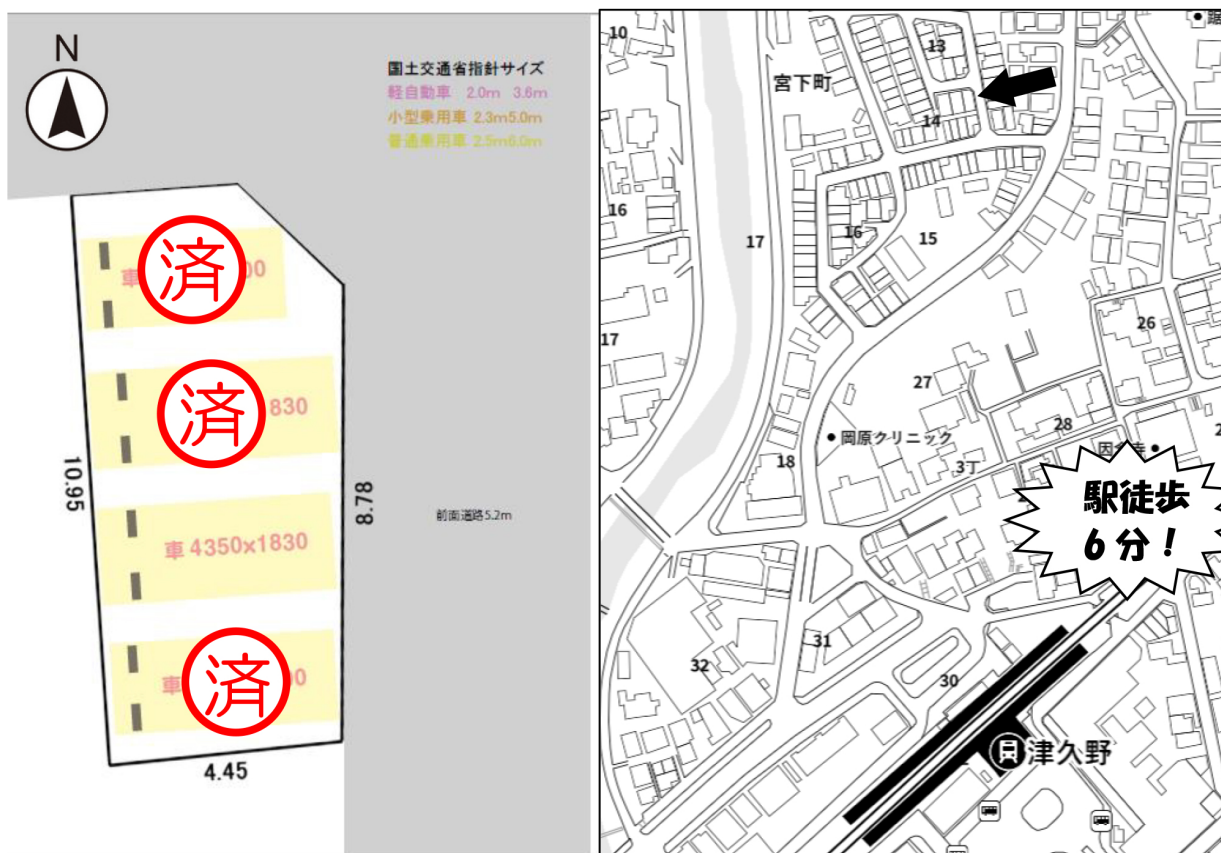

月極駐車場

宮下町 14-9

人気の駐車場に
空き
できました

月額：9,000円

(税込)

お問い合わせは

0742-52-0880 まで!

※GW中(5/3~7)は休みですので留守電にメッセージをお願いします。先着順で受付いたします。

★駅徒歩6分！月極駐車場！

【賃貸】

物件名	宮下町駐車場		
賃料	9,000 円 (税込)		
保証金	2ヶ月	礼金	なし

所在地	大阪府堺市西区宮下町14-9		
交通	JR阪和線	津久野駅	徒歩 6 分
物件概要			
地勢	平坦	舗装	無
接道	東側	公道約	5.2 m
	北側	公道約	4.7 m
番号	月額賃料 (税込)	備考	
1	契約済	軽専用	
2	契約済	全長4.5mまで	
3	¥9,000	全長4.3mまで	
4	契約済	全長4.1mまで	
備考	仲介手数料：賃料1ヶ月分 (税込) 車庫証明発手数料：11,000円 (税込) ※一度現地にお車を停めて頂き、サイズの確認をして頂いてからの契約になります。		